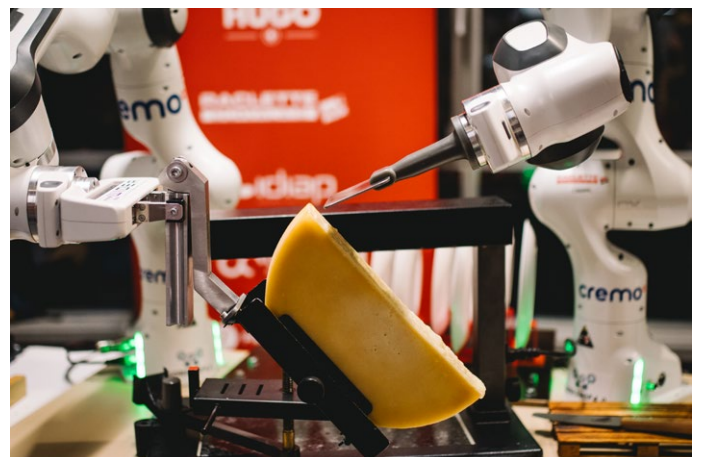

Le succès de l'exposition *Robot* témoigne de la curiosité croissante que portent petits et grands au domaine de la robotique et à ses applications concrètes. À quoi sert un robot et de quoi est-il constitué ? Quels sont les risques liés au développement de la robotique ? Le public est invité à explorer ces thématiques en interagissant avec différents modules. Parmi eux, le défi avec le robot Delta, le jeu « Qui est-ce » à la sauce robotique ou encore les interviews de différents laboratoires de recherches font mouche !

Une nouvelle mission au Labo [R]

La prolongation est aussi l'occasion de renouveler les missions du Labo [R], espace d'ateliers et d'expérimentation. Un nouvel arrivant, le petit robot **Ozobot**, rejoint les désormais célèbres **Thymio** et **Bee-Bot**. Visiteurs et visiteuses pourront s'essayer à la programmation avec le nouveau défi « OzoRail » : faites circuler Ozobot sur le réseau OzoRail en le faisant passer par 3 gares choisies au hasard des dés. À vous de placer les cartes correctement afin qu'Ozobot prenne les bonnes directions.

Des événements inédits au programme

Au fil des événements, le public a déjà pu découvrir les fonctionnalités souvent élaborées et parfois étonnantes de différentes machines, parmi lesquelles le **Sirobot**, le drone **Elios 3** ou encore **Onyx**, le rover explorateur de la planète Mars.

Infos et programme détaillé à suivre sur :

www.espace-des-inventions.ch

↑ Atelier avec Bee-Bot au Labo [R]. Photo : © Sarah Jaquemet

→ Le Roboclette lors du vernissage de l'exposition Robot.
Photo : © Muto / Emmanuel Denis